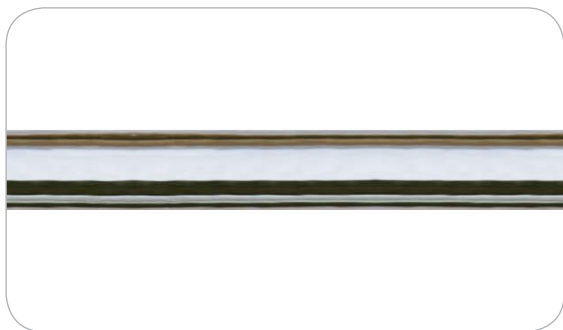

LIŠTY

LIŠTA SAMOLEPÍCÍ Z22

chromová

D036387