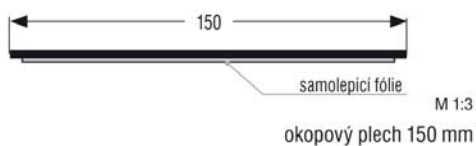

PLECHY

OKOPOVÝ PLECH SAMOLEPÍCÍ ŠÍŘE 100x0,45 mm

broušený hliník	D167459
hliník natural	D287423
broušený nerez	D141902

OKOPOVÝ PLECH SAMOLEPÍCÍ, ŠÍŘE 150x0,45 mm

broušený hliník	D199425
hliník natural	D209613
broušený nerez	D145103