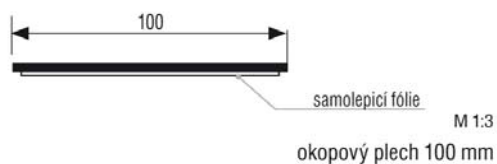

1. Nábytkové kování

1.9 Dekorativní prvky

K dekorativním prvkům řadíme samolepicí lišty, okopové plechy, okrasné lišty. Dále nabízíme širokou nabídku dekoračních folií s různým povrchem a dezénem (různé povrchy kovů a kamene).

PLECHY

OKOPOVÝ PLECH SAMOLEPÍCÍ ŠÍŘE 100x0,45 mm

broušený hliník	D167459
hliník natural	D287423
broušený nerez	D141902

OKOPOVÝ PLECH SAMOLEPÍCÍ, ŠÍŘE 150x0,45 mm

broušený hliník	D199425
hliník natural	D209613
broušený nerez	D145103