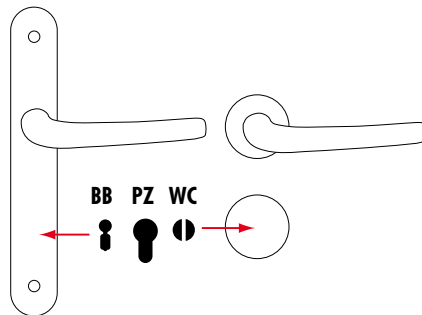

VYSVĚTLIVKY

ŽZ – žlutý zinek
BZ – bílý zinek
NI Sat – nikl satén

VD – vrchní díl
SD – spodní díl

NÁZVOSLOVÍ POUŽÍVANÉ U KLIK