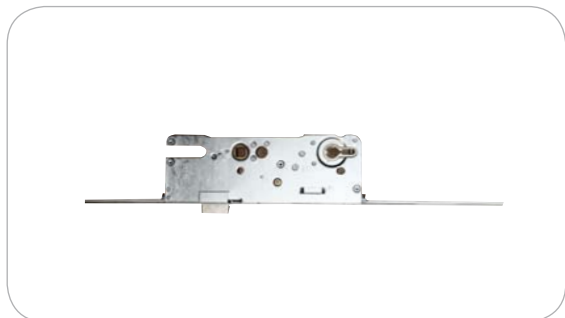

DVEŘNÍ ROZVORA ROTO

ZÁMEK

Ovládání klíčem 392382,
krycí lišta 16/2 - 92/55 mm

363952