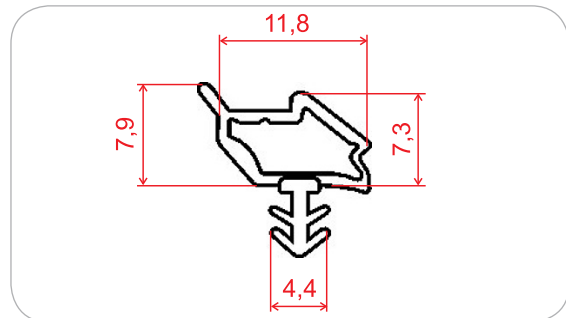

TĚSNĚNÍ PRO OBLOŽKOVÉ ZÁRUBNĚ

SAP TH - tmavěhnědý	364057
SAP SH - světlehnědý	364056
SAP BI - bílý	364055